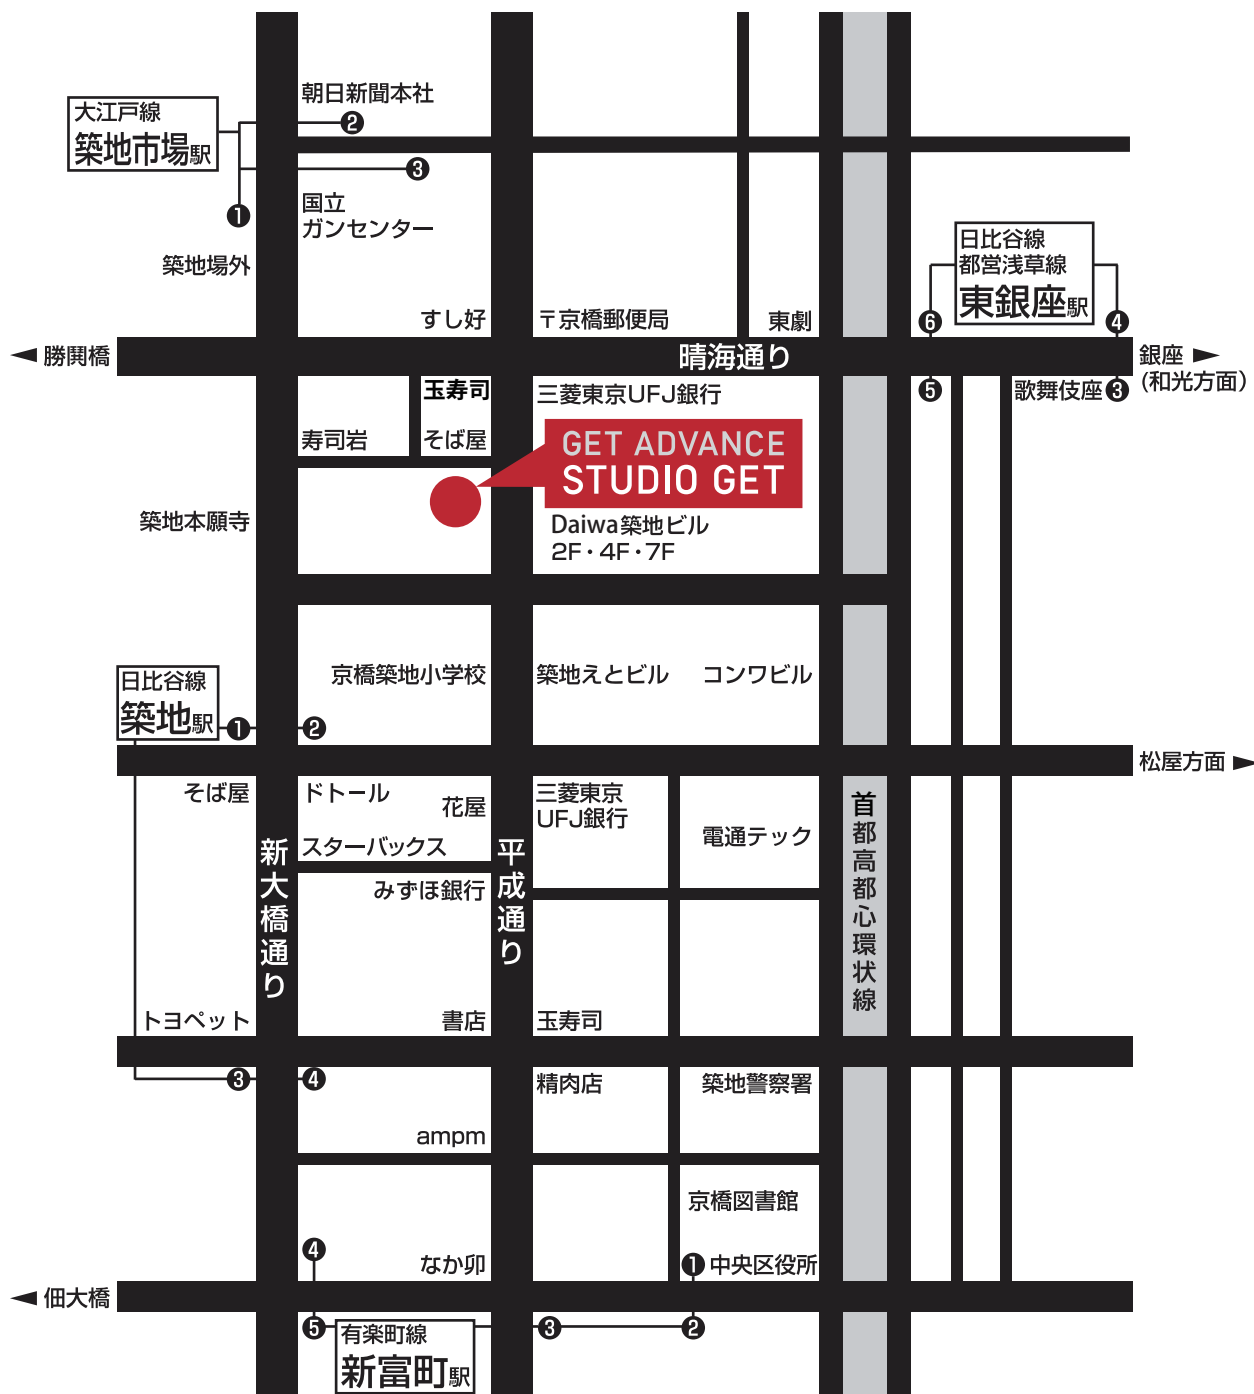

GET ADVANCE STUDIO GET

●の数字は地下鉄の出口番号

株式会社 スタジオゲット

〒104-0045
東京都中央区築地2-14-17 Daiwa 築地ビル2F・4F・7F
TEL 3542-4531 FAX 3542-8383