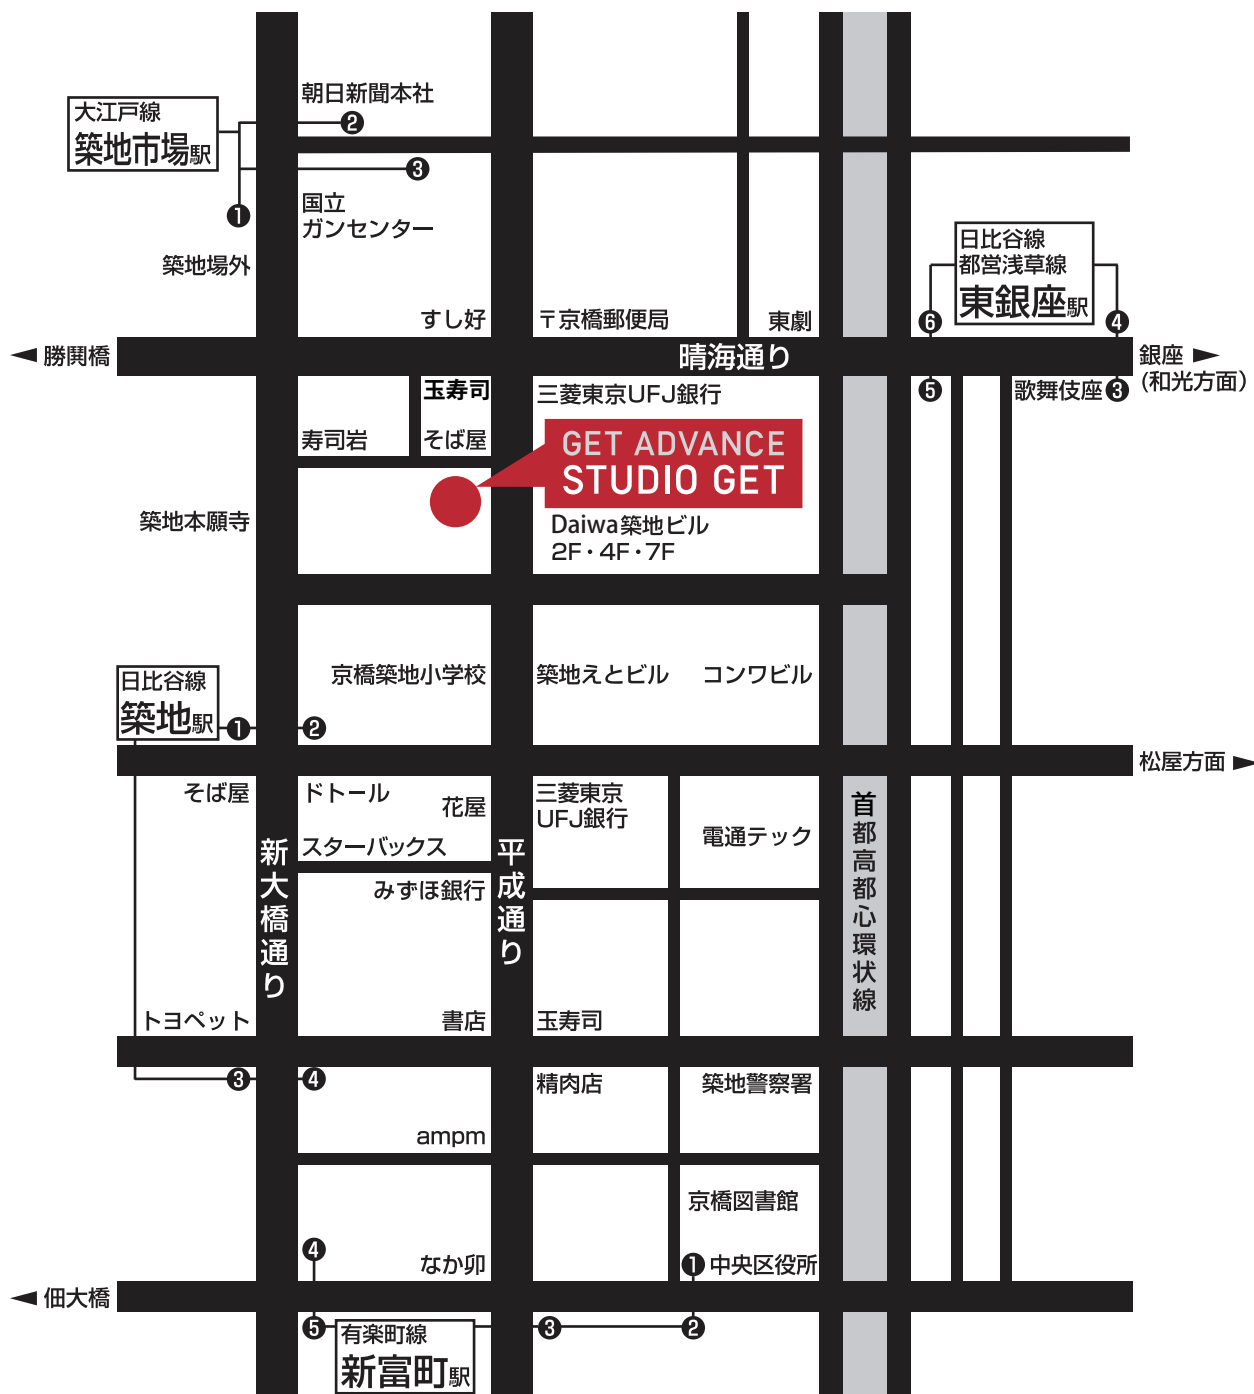

GET ADVANCE STUDIO GET

●の数字は地下鉄の出口番号

株式会社 スタジオゲット

〒104-0045
東京都中央区築地2-14-17 Daiwa築地ビル2F・4F・7F
TEL 3542-4531 FAX 3542-8383